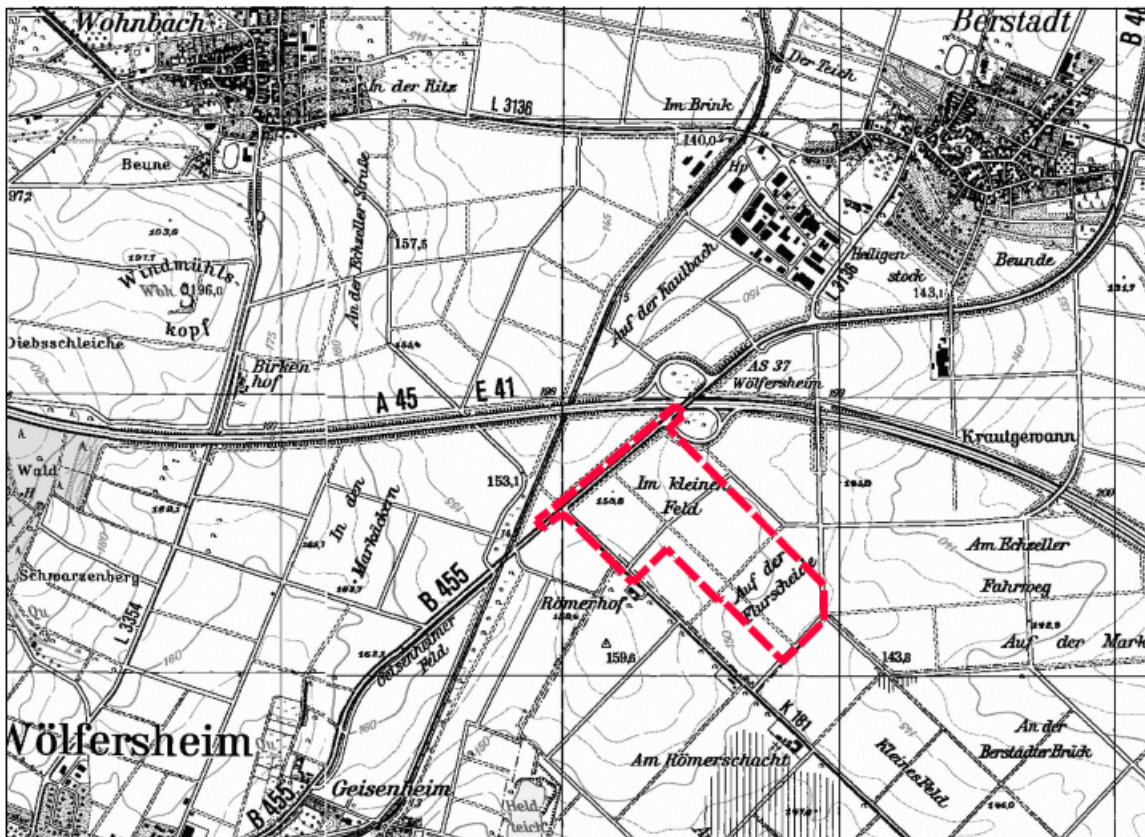

Gemeinde Wölfersheim

Bebauungsplan

"Logistikpark Wölfersheim A 45"

Übersichtskarte (Maßstab 1:25.000)

Entwurf

Stand:	01.12.2017 06.10.2018 14.11.2018
Bearbeitet:	Schade
CAD:	Isik / Schl.
Maßstab:	1 : 2000

Verfasser:

Plan. **ES**

Elisabeth Schade Dipl.-Ing.
Städtebauarchitektin und Stadtplanerin, AKH

Alte Brauereihöfe Leihgesterner Weg 37 35392 Gießen
Tel. 0641 / 87 73 634-0 / Fax. 0641 / 87 73 634-9 / info@plan-es.com